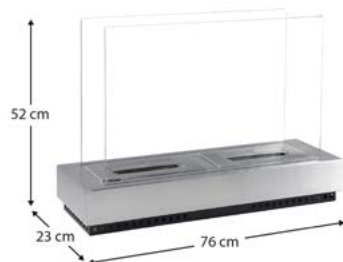

ESPECIFICACIONES

- Material estructura: acero, cristal templado
- Dimensión: 76 x 23 x 52 cm
- Dimensión cristal: 64 x 45 x 0,5 cm
- Peso: 16,8 Kg
- Quemador: 30 x 12,5 x 8,5 cm
- Depósito/ Tiempo de combustión: 3000 ml - 210'
- Capacidad calorífica: 5,36 KW/h

PACKAGING

1 bulto / 18,4 kg. Bruto

78 x 20 x 53 cm

MATERIAL GRÁFICO

DOWNLOAD