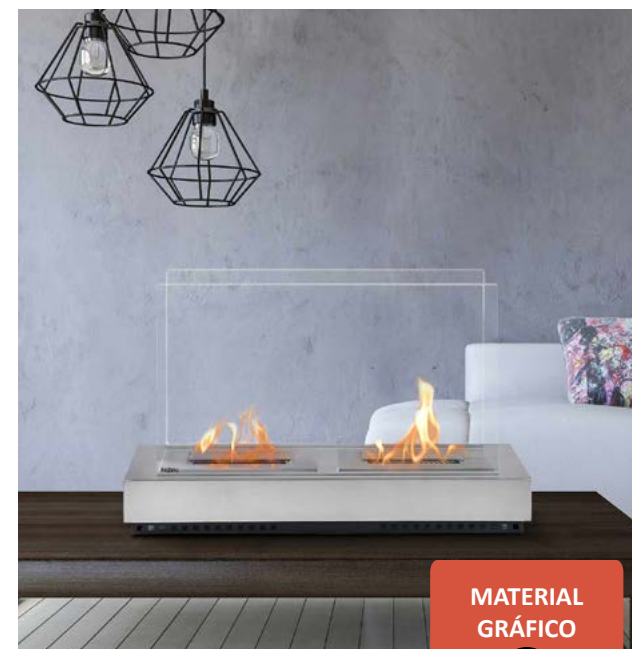

PACKAGING

1 bulto / 18,4 kg. Bruto

78 x 20 x 53 cm

MATERIAL GRÁFICO

DOWNLOAD