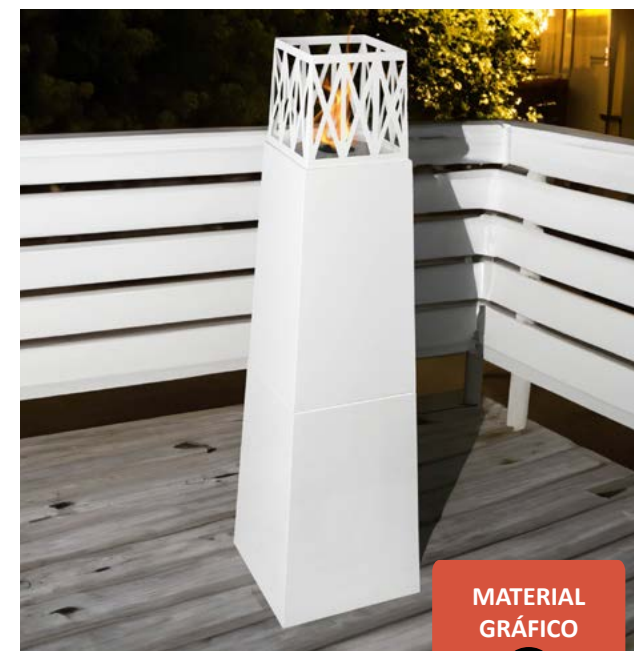

PACKAGING

1 bulto / 21 kg. Bruto

46 x 46 x 66 cm

MATERIAL
GRÁFICO

DOWNLOAD