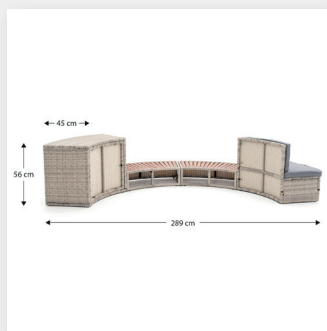

REVESTIMIENTO SPA HIDROMASAJE “HALF SURROUND 180”

EAN: 8445401008279 SKU: KSSH180

Los revestimientos para spas de hidromasaje de **K20** han sido diseñados para ofrecer los mejores recubrimientos de exterior, fáciles de montar y, por lo tanto, sin necesidad de realizar obra.

El revestimiento **Spa Hidromasaje “Half Surround 180”** es una solución excelente para **bordear los spas de 180 cm de diámetro hasta su mitad**.

Su recubrimiento es muy funcional ya que ofrece diversas posibilidades. Desde poder **descansar en su banco entre cómodos cojines**, hasta permitir un **acceso más fácil al spa gracias a sus dos escalones**. Además, posee una **zona perfecta para el almacenamiento**. Es resistente a la lluvia y, por supuesto, a las altas y bajas temperaturas. Lo que permite que su uso en el exterior sea siempre óptimo.

ESPECIFICACIONES

- Conjunto de 4 piezas: 1 banco con cojín de 2 piezas y 5cm de espesor, 2 escalones, 1 compartimento de almacenamiento.
- Material estructura: acero.
- Material revestimiento: ratán PE.
- Material escalones: madera de acacia.
- Peso: 21,2 Kg.
- Requiere montaje: Sí, el atornillado de sus diferentes partes.
- Apto para uso de exterior.

PACKAGING

- | | | |
|---------|---|--|
| Bulto 1 |  13 Kg |  89,5 x 57 x 22 cm. |
| Bulto 2 |  13,4 Kg |  89,5 x 47,5 x 42 cm. |

 SPA NO INCLUIDO

MATERIAL
GRÁFICO
DOWNLOAD