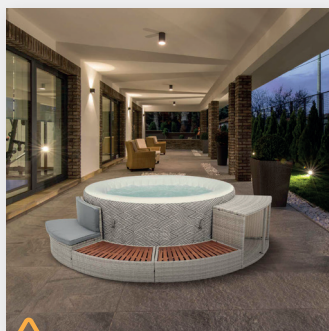

REVESTIMIENTO SPA HIDROMASAJE “HALF SURROUND 180”

EAN: 8445401008279 SKU: KSSH180

Los revestimientos para spas de hidromasaje de **K20** han sido diseñados para ofrecer los mejores recubrimientos de exterior, fáciles de montar y, por lo tanto, sin necesidad de realizar obra.

El revestimiento **Spa Hidromasaje “Half Surround 180”** es una solución excelente para **bordear los spas de 180 cm de diámetro hasta su mitad**.

Su recubrimiento es muy funcional ya que ofrece diversas posibilidades. Desde poder **descansar en su banco entre cómodos cojines**, hasta permitir un **acceso más fácil al spa gracias a sus dos escalones**. Además, posee una **zona perfecta para el almacenamiento**. Es resistente a la lluvia y, por supuesto, a las altas y bajas temperaturas. Lo que permite que su uso en el exterior sea siempre óptimo.

ESPECIFICACIONES

- Conjunto de 4 piezas: 1 banco con cojín de 2 piezas y 5cm de espesor, 2 escalones, 1 compartimento de almacenamiento.
- Material estructura: acero.
- Material revestimiento: ratán PE.
- Material escalones: madera de acacia.
- Peso: 21,2 Kg.
- Requiere montaje: Sí, el atornillado de sus diferentes partes.
- Apto para uso de exterior.

PACKAGING

Bulto 1	13 Kg	89,5 x 57 x 22 cm.
Bulto 2	13,4 Kg	89,5 x 47,5 x 42 cm.

SPA NO INCLUIDO