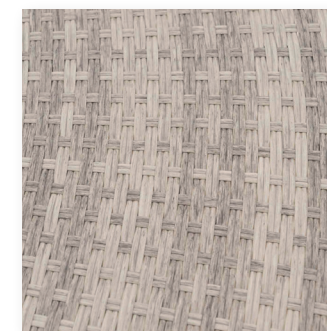

MATERIAL
GRÁFICO
DOWNLOAD