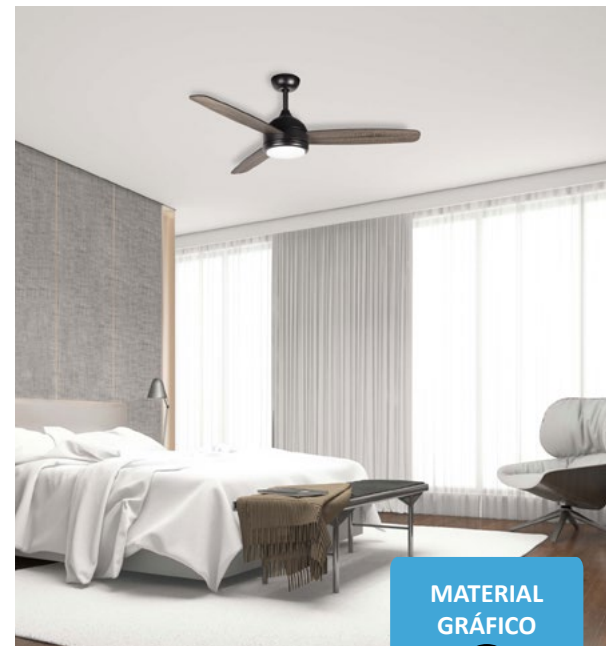

El modelo **Siroco DC** de KEKAI tiene un motor de corriente continua (DC) que es **más eficiente porque su consumo es un 70% más bajo que el de un ventilador convencional**. Una buena opción para **rebajar tu factura eléctrica**, ¿no crees?. Además, **es extremadamente silencioso** (45dB a máxima potencia) el diseño de sus aspas ultraligeras y su motor (DC) apenas genera ruido. Es excelente para **aclimatar estancias** que tengan **de 13m² a 25m²** aproximadamente y dispone de **6 velocidades** para crear distintos flujos de aire. Tiene una función **luz de tecnología LED 18W** independiente de la función ventilador. Elige entre la **temperatura de luz** cálida, fría o neutra para adecuar la iluminación de tu hogar a cada momento de tu vida (intensidad regulable). Puedes poner tu casa en “**modo verano**” o en “**modo invierno**” con solo cambiar el sentido de rotación de sus aspas. Y, además, se puede **controlar a distancia** por lo que no tendrás que levantarte de la cama o del sofá para aumentar o reducir su velocidad o **programar su temporizador de 1h a 4h**. Cómodo, ¿no?.

No olvides conectar tu ventilador Siroco DC a **Alexa, Google o Siri a través de TUYA APP**.

La domótica ha llegado a tu casa. Llegan nuevos tiempos, llegan nuevos aires.

EMC

LVD

RoHS

ESPECIFICACIONES

- Temperatura de color: 3000k 4000k 6000k
- Temporizador: 1h, 2h, 4h
- Velocidad ventilador: 80 / 110 / 120 / 140 / 165 / 190 rpm
- Tipo de motor: DC
- Potencia: 55W
- Función verano-invierno
- Dimensiones: 132x40 cm
- Flujo del aire: Max 142.3m³/min
- Peso: 5kg
- Material de las aspas: Plywood
- Velocidades: 6
- Nivel sonoro: Max 45dB
- Tamaño estancia: 13m² a 25m²
- Mando a distancia. TUYA APP. SMART