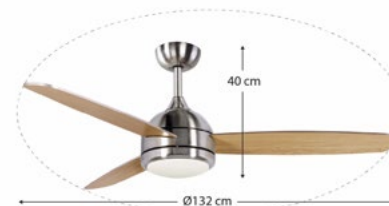

PACKAGING

6,5 kg

66x29x32 cm

MATERIAL GRÁFICO

DOWNLOAD