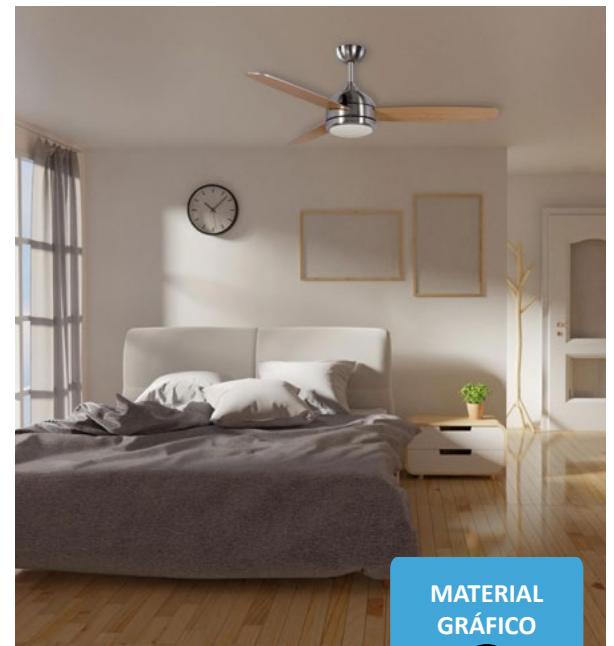

ESPECIFICACIONES

- Temperatura de color: 3000k 4000k 6000k
- Temporizador: 1h, 2h, 4h
- Velocidad ventilador: 80 / 110 / 120 / 140 / 165 / 190 rpm
- Tipo de motor: DC
- Potencia: 55W
- Función verano-invierno
- Dimensiones: 132x40 cm
- Flujo del aire: Max 142.3m³/min
- Peso: 5kg
- Material de las aspas: Plywood
- Velocidades: 6
- Nivel sonoro: Max 45dB
- Tamaño estancia: 13m² a 25m²
- Mando a distancia. TUYA APP. SMART