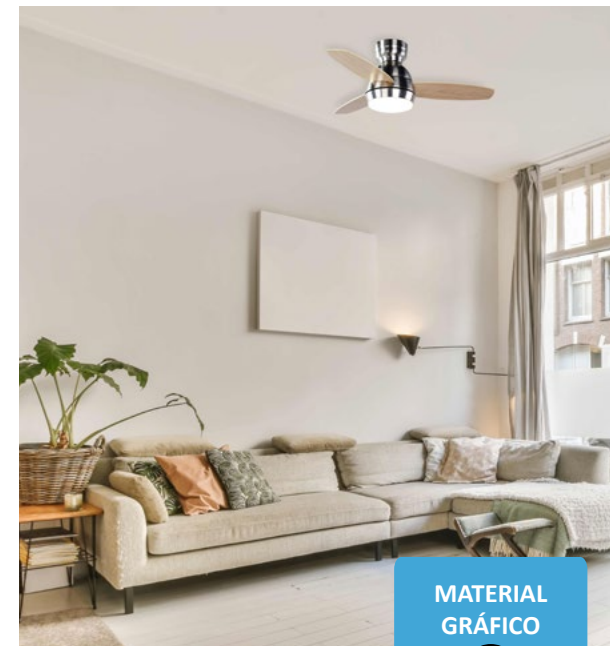

EMC

LVD

RoHS

ESPECIFICACIONES

- Temperatura de color: 3000k 4000k 6000k
- Temporizador: 1h, 2h, 4h
- Velocidad ventilador: 150 / 180 / 210 / 240 / 265 / 285 rpm
- Tipo de motor: DC
- Potencia: 55W
- Función verano-invierno
- Dimensiones: 92x34 cm
- Flujo del aire: Max 59.7m³/min
- Peso: 3,8kg
- Material de las aspas: Plywood
- Velocidades: 6
- Nivel sonoro: Max 48dB
- Tamaño estancia: 13m² a 25m²
- Mando a distancia