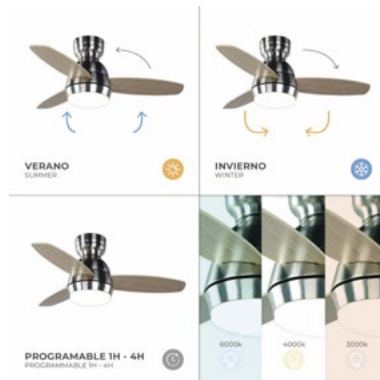

PACKAGING

5,5 kg

43x26x28 cm

MATERIAL GRÁFICO

DOWNLOAD