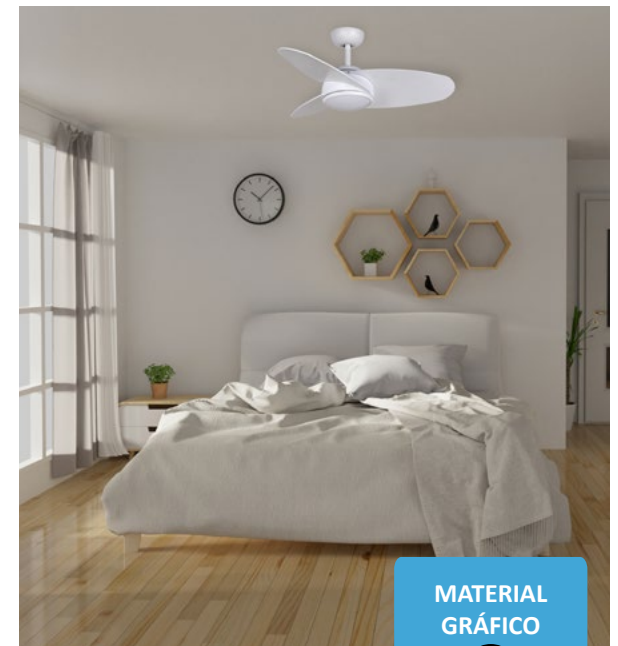

EMC

LVD

RoHS