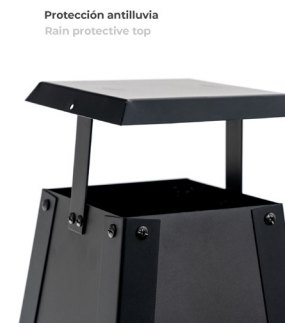

El modelo de exterior 'Akita Totem' cuenta con una **estructura piramidal de hierro forjado con pintura resistente a altas temperaturas.**

Ubícalo donde prefieras y deja que te acompañe durante cenas o reuniones con amigos o familiares.

Para su funcionamiento, este modelo **usa como combustible madera sin tratar o troncos.**

No funciona con carbón. **Incluye atizador.**

Especificaciones

- 40 x 40 x 140 cm
- De uso exterior
- Hierro forjado con pintura resistente a alta temperatura
- Combustible: Madera sin tratar o troncos
- Incluye atizador

Packaging

6 Kg

50 x 56,5 x 9,5 cm

Base hueca con rejilla
Empty base with tray

Protección antilluvia
Rain protective top